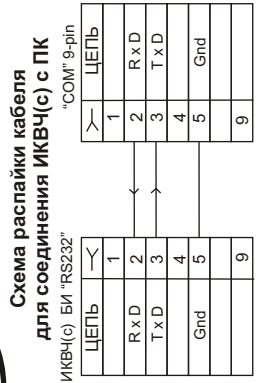

Измеритель ИКВЧ(с). Монтажный чертеж.

Установка моноблока оптического канала на газоходе

Схема раскладки кабеля для соединения ИКВЧ(с) с регистрирующим устройством (4 - 20 мА)

ВИД А