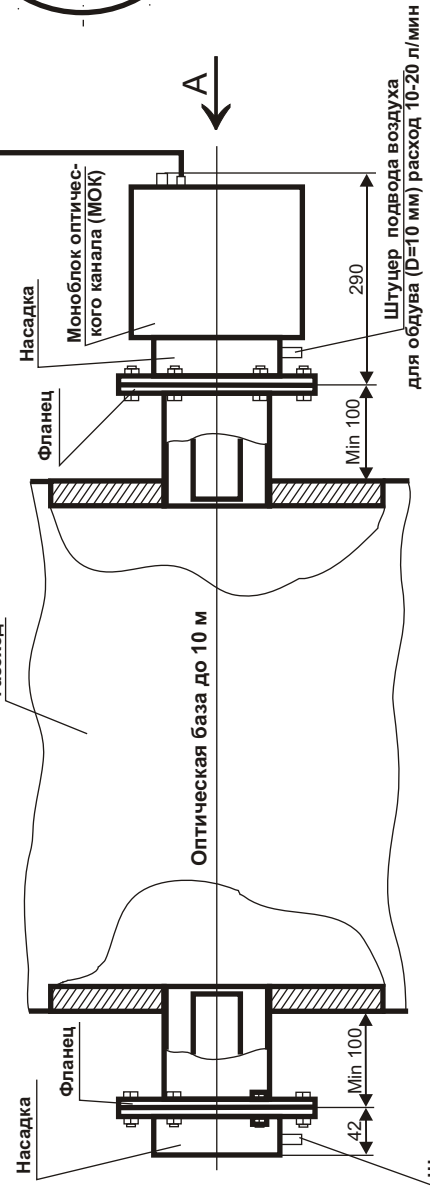

Измеритель ИКВЧ(с). Монтажный чертеж.

Установка моноблока оптического канала на газоходе

Схема раскладки кабеля для соединения ИКВЧ(с) с регистрирующим устройством (4 - 20 мА)

ВИД А