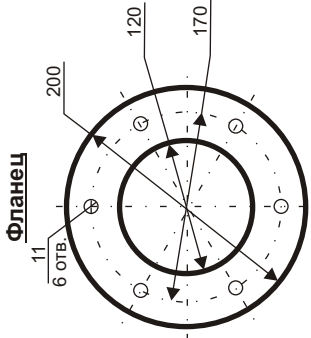

Измеритель ИКВЧ(с). Монтажный чертеж.

Установка моноблока оптического канала на газоходе

Схема раскладки кабеля для соединения ИКВЧ(с) с регистрирующим устройством (4 - 20 мА)

ВИД А