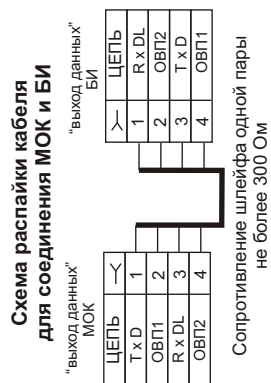

Измеритель ИКВЧ(с). Монтажный чертеж.

Установка моноблока оптического канала на газоходе

Схема раскладки кабеля для соединения ИКВЧ(с) с регистрирующим устройством (4 - 20 мА)

ВИД А