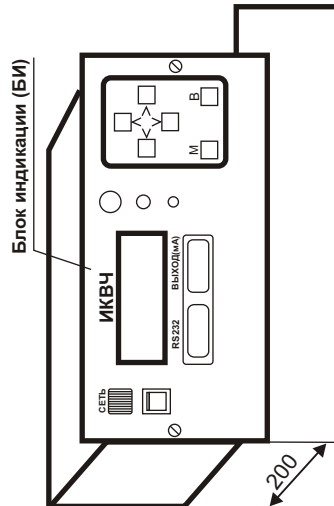

Измеритель ИКВЧ(с). Монтажный чертеж.

Установка моноблока оптического канала на газоходе

Схема раскладки кабеля для соединения ИКВЧ(с) с регистрирующим устройством (4 - 20 мА)

ВИД А