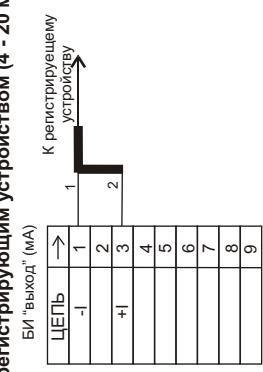

Измеритель ИКВЧ(с). Монтажный чертеж.

Установка моноблока оптического канала на газоходе

Схема раскладки кабеля для соединения ИКВЧ(с) с регистрирующим устройством (4 - 20 мА)

ВИД А