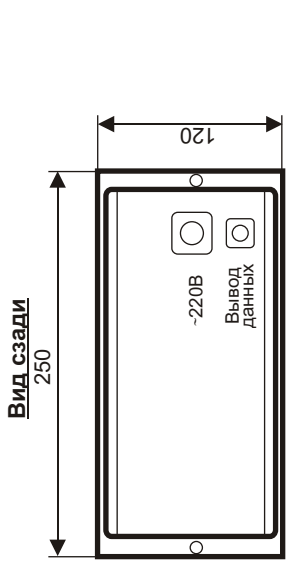

Измеритель ИКВЧ(с). Монтажный чертеж.

Установка моноблока оптического канала на газоходе

Схема раскладки кабеля для соединения ИКВЧ(с) с регистрирующим устройством (4 - 20 мА)

ВИД А